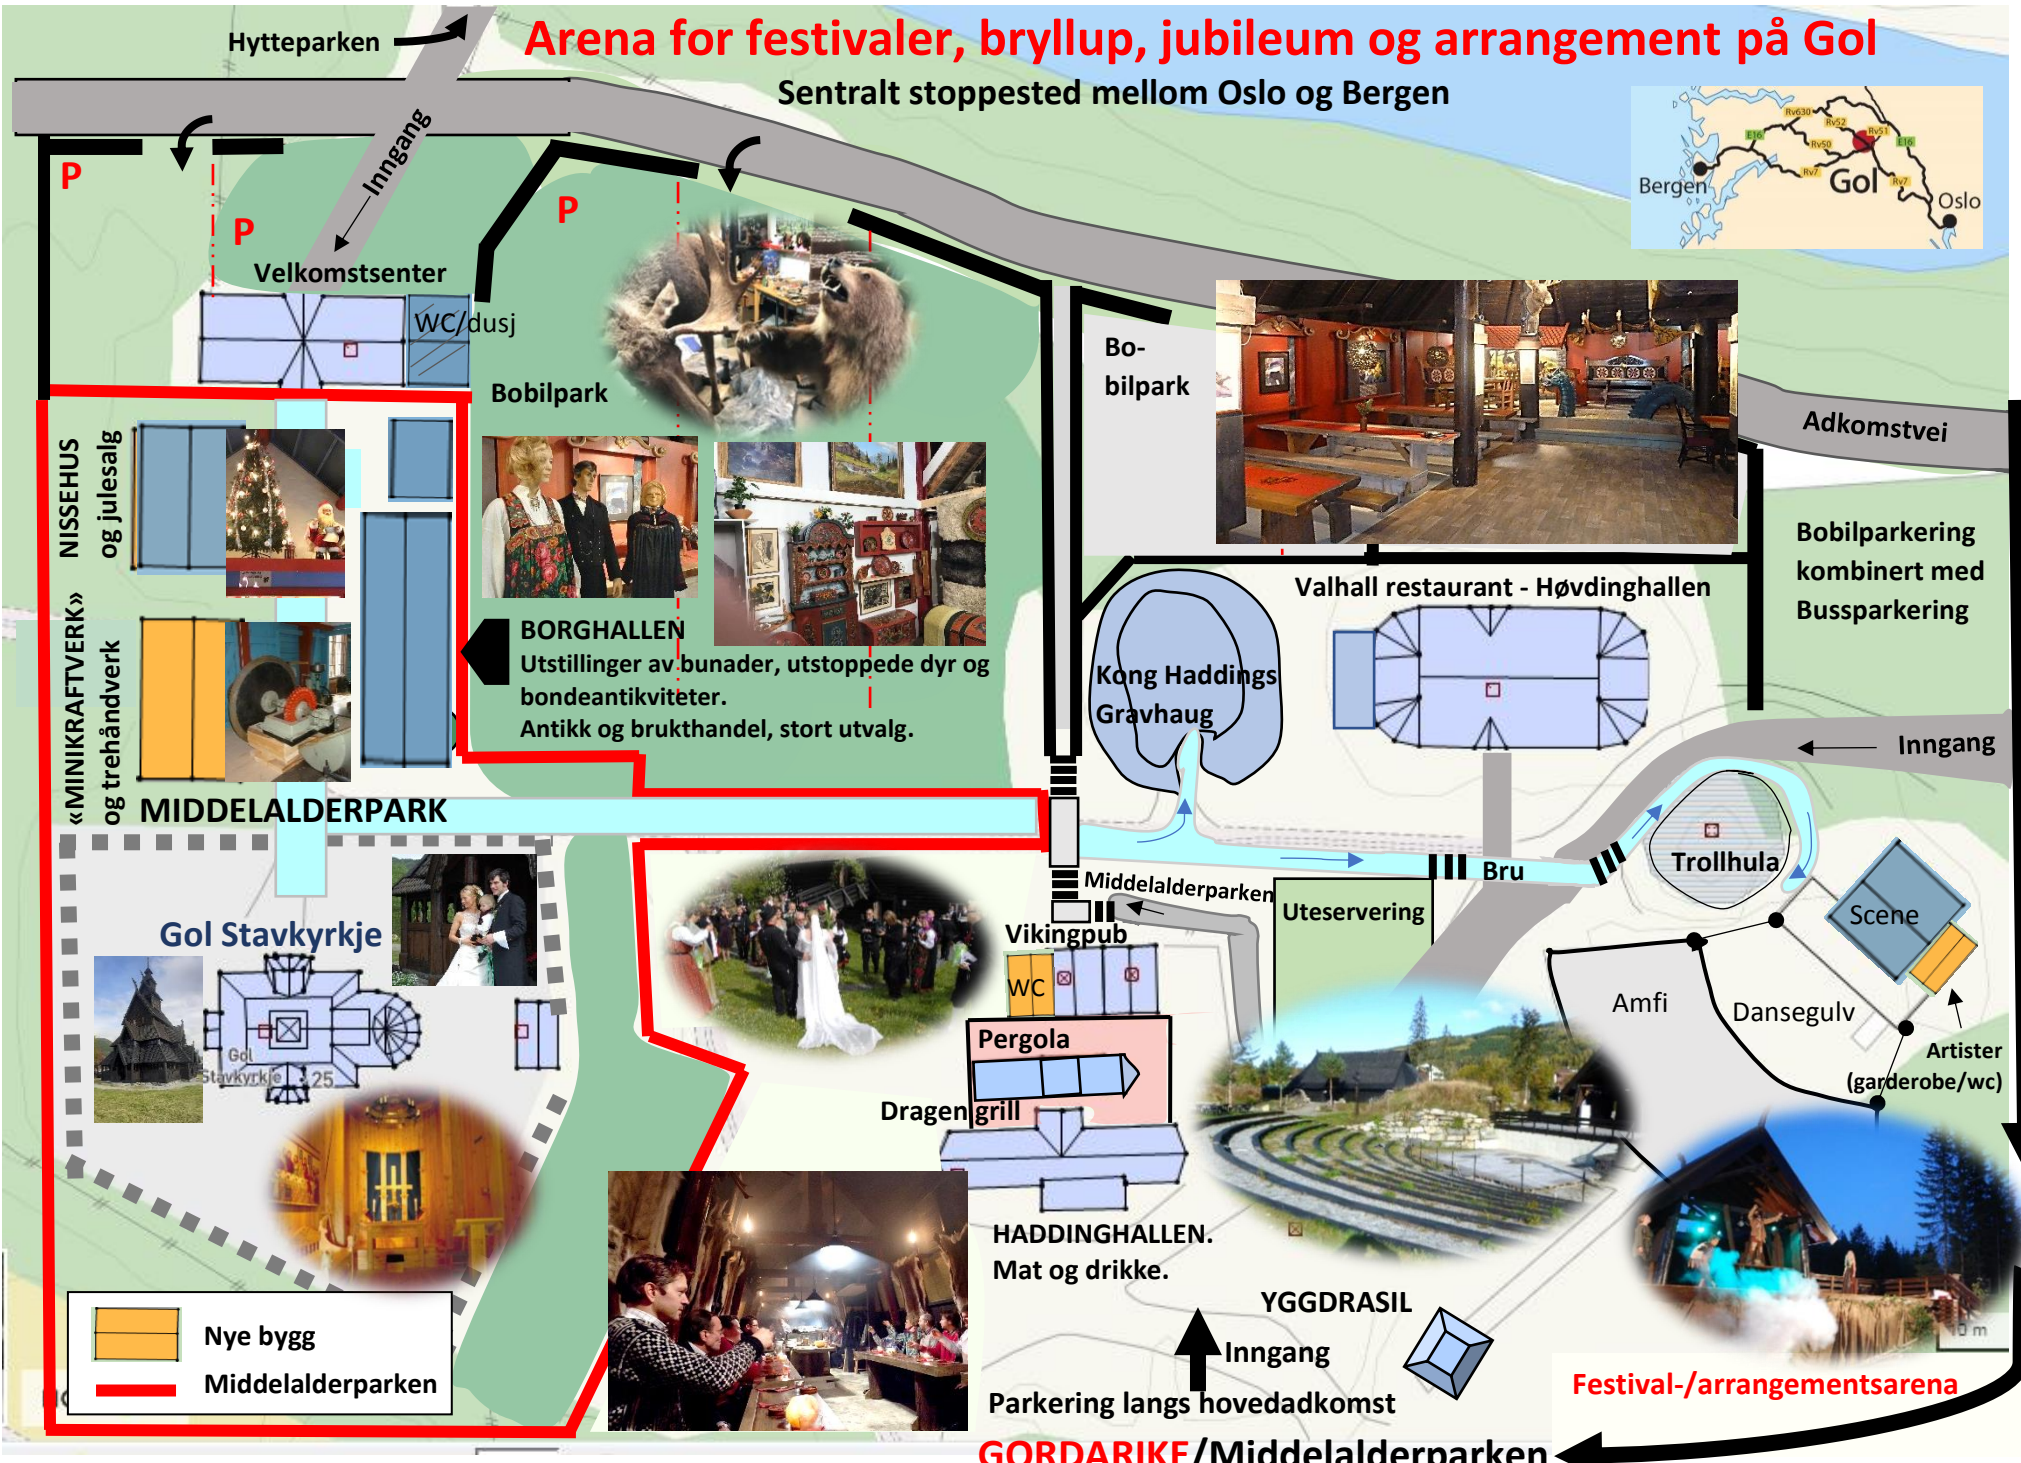

Arena for festivaler, bryllup, jubileum og arrangement på Gol

Sentralt stoppested mellom Oslo og Bergen

Hytteparken

P

P

P

Velkomstsenter

WC/dusj

Kong Haddings
Gravhaug

Valhall restaurant - Høvdinghallen

Inngang

MIDDELALDERPARK

Middelalderparken

Bru

Trollhula

Scene

Gol Stavkyrkje

Vikingpub
WC

Uteservering

Amfi

Dansegulv

Artister
(garderobe/wc)

HADDINGHALLEN.
Mat og drikke.

YGGDRASIL

Inngang

Parkering langs hovedadkomst

Festival-/arrangementsarena

 Nye bygg
 Middelalderparken

GORDARIKE/Middelalderparken